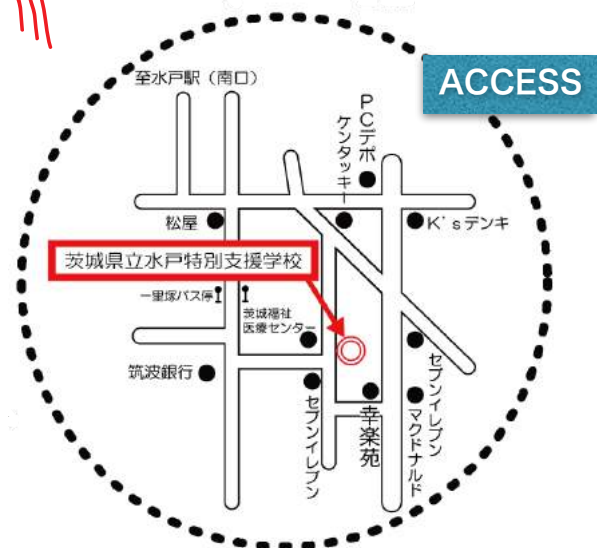

(県立大子特別支援学校学校公開参加)
大子特別支援学校の学校公開に参加。
高等部を中心に本校の紹介を行います。

3rd

5th

11月25日 (金)

9:00~12:00

学校公開 V (関係機関対象)

9:00 ~ 受付
9:30 ~ 10:10 全体会, 学校概要説明
10:20 ~ 11:20 校内見学, 授業参観
11:30 ~ 12:00 質疑応答

12月11日 (日)

10:00~12:00まで

学校公開 VI

児童生徒居住地域学校公開

(常陸太田福祉まつりに参加)

常陸太田市社会福祉協議会および茨城県共同募金会常陸太田支会主催の常陸太田福祉まつりに参加し, 本校の紹介を行う。

(場所: 常陸太田市高柿町272
交流センターふじ)

6th

住所 〒310-0845 水戸市吉沢町 3979 番地
TEL 029 - 247 - 5924