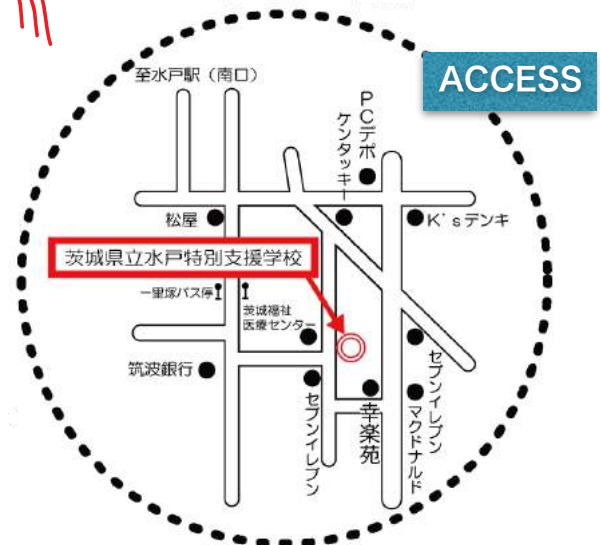

(県立大子特別支援学校学校公開参加)
大子特別支援学校の学校公開に参加。
高等部を中心に本校の紹介を行います。

3rd

5th

11月25日 (金)

9:00~12:00

学校公開 V (関係機関対象)

9:00 ~ 受付
9:30 ~ 10:10 全体会, 学校概要説明
10:20 ~ 11:20 校内見学, 授業参観
11:30 ~ 12:00 質疑応答

12月11日 (日)

10:00~12:00まで

学校公開 VI

児童生徒居住地域学校公開

(常陸太田福祉まつりに参加)

常陸太田市社会福祉協議会および茨城県共同募金会常陸太田支会主催の常陸太田福祉まつりに参加し, 本校の紹介を行う。

(場所: 常陸太田市高柿町272
交流センターふじ)

6th

住所 〒310-0845 水戸市吉沢町 3979 番地
TEL 029 - 247 - 5924